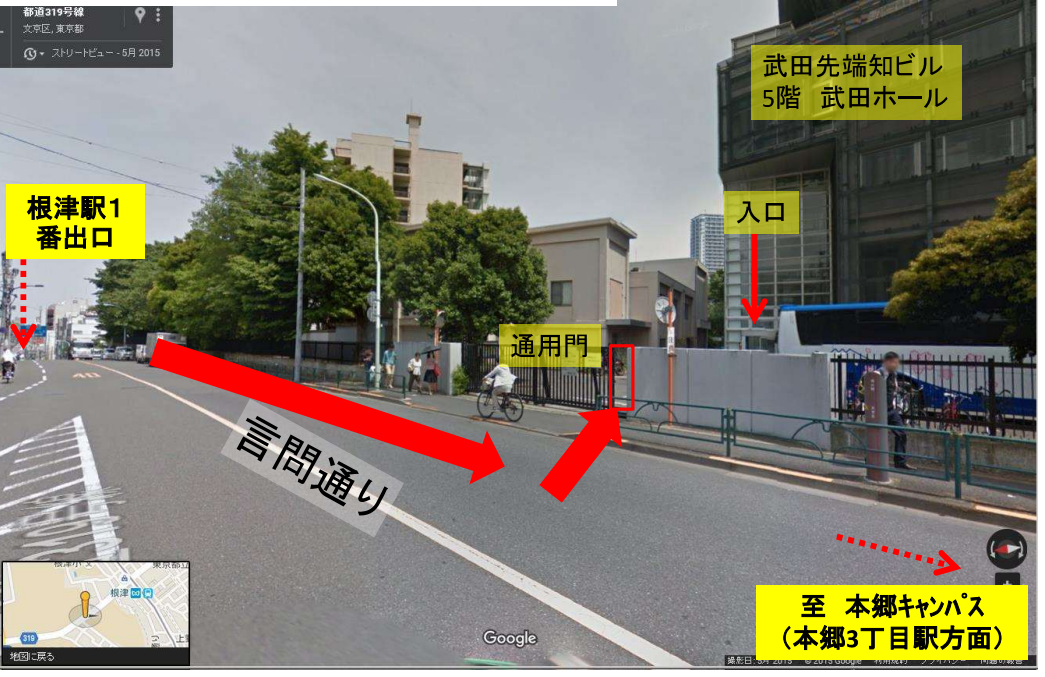

<根津駅1番出口から、武田ホールへの道順(1/2)>

全体地図:
http://www.denki.or.jp/committee/nuc/takeda_map.pdf

<根津駅1番出口から、武田ホールへの道順(2/2)>

<ランチマップ1/2(根津駅周辺)>

会場内は飲食ができません

<ランチマップ2/2(本郷キャンパス内中央食堂)>