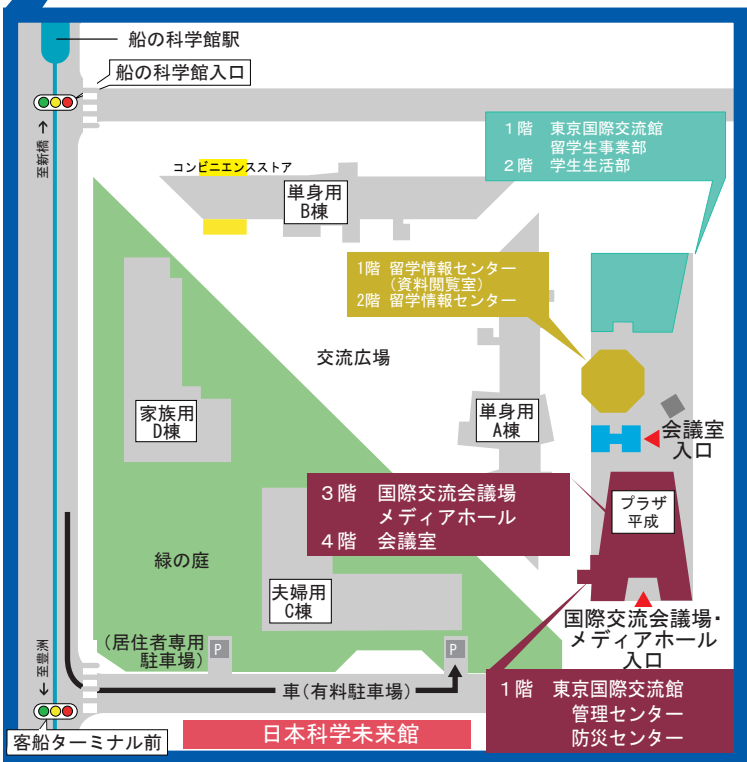

東京国際交流館 アクセスマップ

■名称: 国際研究交流大学村 東京国際交流館 ■住所: 〒135-8630 東京都江東区青海2丁目2番1号

交通

<電車>

- ゆりかもめ「船の科学館」東出口より徒歩約3分
- りんかい線「東京テレポート」B出口より徒歩約15分

<車>

- 首都高速湾岸線東行「臨海副都心」
- 首都高速湾岸線西行「有明」
- 首都高速11号台場線「台場」より約5分

東京国際交流館 03-5520-6001
 東京国際交流館管理センター 03-5520-6000
 留学情報センター 03-5520-6141