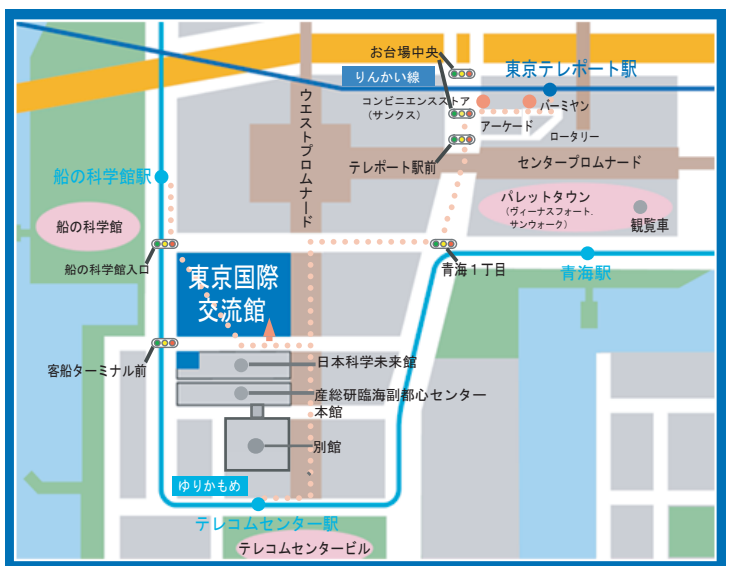

東京国際交流館 アクセスマップ

■名称: 国際研究交流大学村 東京国際交流館 ■住所: 〒135-8630 東京都江東区青海2丁目2番1号

交通

<電車>

- ゆりかもめ「船の科学館」東出口より徒歩約3分
- りんかい線「東京テレポート」B出口より徒歩約15分

<車>

- 首都高速湾岸線東行「臨海副都心」
- 首都高速湾岸線西行「有明」
- 首都高速11号台場線「台場」より約5分

東京国際交流館 03-5520-6001
 東京国際交流館管理センター 03-5520-6000
 留学情報センター 03-5520-6141