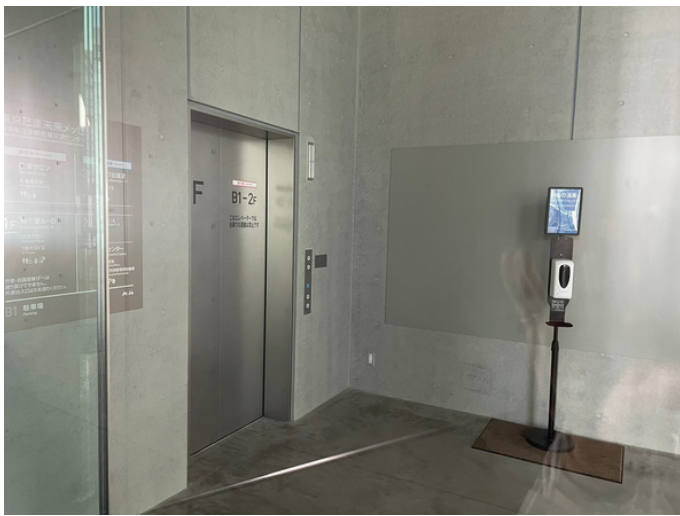

京王八王子駅からの行き方 ～エレベーター使用ルート～

①京王八王子駅中央口の改札をでます。

②右斜め前にあるビル内に入ります。

③道なりに進んでいくと、地上階(1階)に行きのエレベーターがあります。

④エレベーターを降りたら、
右にある自動ドアから外へ
出て、右へ行きます。

⑤大通りに突き当たったら、
左に曲がってまっすぐ進み
ます。

⑥一つ目の信号(「保健所
前」)を渡ってすぐを左に
曲がります。

⑦たま未来メッセの建物が
見えたら、右に曲がります。

⑧エレベータールートは展示棟を經由します。展示棟入り口の自動ドアを入り、すぐ左にあるエレベーターに乗ります。

⑨エレベーターで2階に上がります。降りたら、右手の連絡通路を利用して、会議室棟へ向かいます。