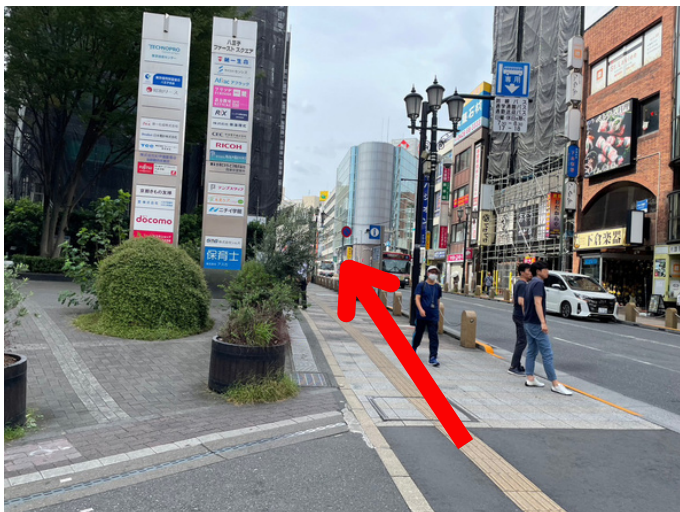

京王八王子駅からの行き方

①京王八王子駅中央口の改札をでます。

②右斜め前にあるエスカレーターまたは階段を上がります。

③地上に出たら、左に曲がり大通り沿いに進みます。

④一つ目の信号(「保健所前」)を渡ってすぐを左に曲がります。

⑤たま未来メッセの建物が見えたら、右に曲がります。

⑥エスカレーター(左)または階段(右)を上がります。

⑦3階エントランスホールから会場内へ入ります。