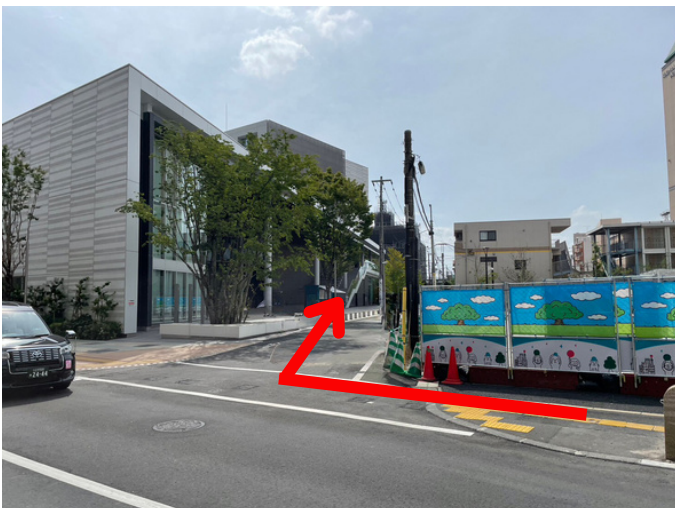

八王子駅からの行き方 ～エレベーター使用ルート～

①八王子駅の改札を出て、
右(北口方向)に進みます。

②「北口」の看板を過ぎたら
すぐに右に曲がり、道なりに
進みます。

③1階に降りるエレベーター
があります。

④エレベーターを降りて正面の歩道をまっすぐに進みます。

⑤信号のある交差点(「保健所前」)を右に曲がります。(信号はわたりません)

⑥たま未来メッセの建物が見えたら、右に曲がります。

⑦エレベータールートは展示棟を經由します。展示棟入り口の自動ドアを入り、すぐ左にあるエレベーターに乗ります。

⑧エレベーターで2階に上がります。降りたら、右手の連絡通路を利用して、会議室棟へ向かいます。