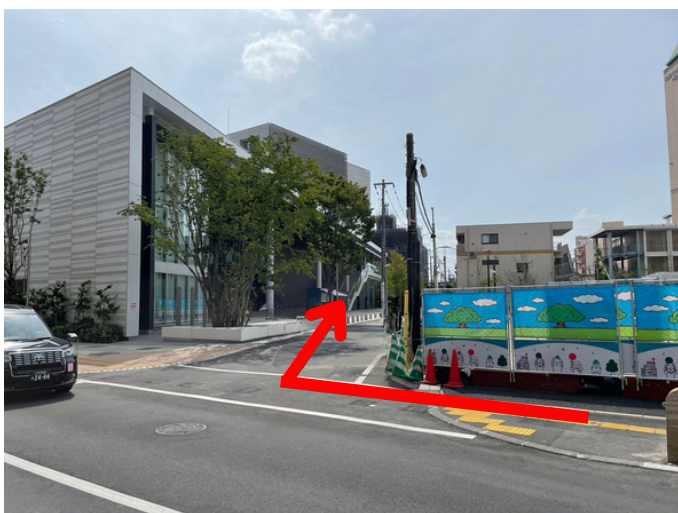

# 八王子駅からの行き方

①八王子駅の改札を出て、右(北口方向)に進みます。

②「北口」の看板を過ぎたらすぐに右に曲がり、道なりに進みます。

③1階に降りるエスカレーターがあります。

④エスカレーターを降りて正面の歩道をまっすぐに進みます。

⑤信号のある交差点(「保健所前」)を右に曲がります。(信号はわたりません)

⑥たま未来メッセの建物が見えたら、右に曲がります。

⑦エスカレーター(左)  
または  
階段(右)を上がります。